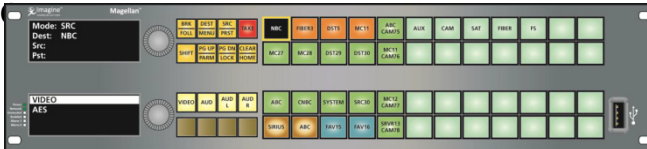

◆コントロールパネル価格（前面外観は本紙裏面参照願います）

タイプ	情報表示画面+LCDボタンタイプ		LCDボタンタイプ		
型名	RCP-24LCD-OLED	RCP-48LCD-OLED	RCP-16LCD	RCP-32LCD	RCP-64LCD
コントロール	LRC (Ethernet only) /XY (coaxial and Ethernet)				
ラックマウントサイズ	1RU	2RU	1RU	1RU	2RU
タイプ	情報表示画面+LCDボタンタイプ		LCDボタンタイプ		
型名	RCP-32PB-OLED	RCP-64PB-OLED	RCP-16PB	RCP-48PB	RCP-96PB
コントロール	LRC (Ethernet only) /XY (coaxial and Ethernet)				
ラックマウントサイズ	1RU	2RU	1RU	1RU	2RU

※商品のデザイン、仕様、外観、価格は予告なく変更する場合がありますのでご了承ください

Router Control Panels

Imagine Communications Magellan™シリーズはImagine Communications製ルータやフレームシンクロナイザX100、マルチビューーフ製品を制御するルーターコントロールパネルです。1RUまたは2RUを取り揃え、全10種類のプログラム可能なハードウェア・パネルです。

各種ボタンはWebベースで割り振りができ、シングルバス・マルチバスなど使用環境に合わせたカスタマイズが可能となっております。コンパクトな設計となっており、奥行きは44mmとなっております。

◆主な特徴

- ◆ シングルバス、マルチバス、XYバス、グルーピングモードに対応
- ◆ 直感的なWebブラウザベースでの各種ボタンの割り振りなど設定が容易に可能
- ◆ 奥行きはわずか44mm、そのためコンソール卓上への実装も容易に可能
- ◆ 各ルーターとはEthernetもしくはXYプロトコルで接続・制御が可能
- ◆ LCDタイプは、Imagineルーティングスイッチャが保有するDB内のSource/Destination名称をそのまま表示させることが可能。DB内の名称を変更するだけで、表示も自動的に変更
- ◆ LCDタイプはページめくり機能を搭載しているため、物理的なボタン数よりも多くのSource/Destinationを割り当てることが可能
- ◆ 日本語表示をサポート
- ◆ 8個もしくは16個のコンフィグレーションボタンを搭載。接続するルーティングスイッチャを変更したり、異なるコンフィグレーションを呼び出したりすることがワンプッシュで可能

◆製品ラインナップ

◆ RCP-24LCD-OLED

◆ RCP-48LCD-

◆ RCP-16LCD

◆ RCP-32LCD

◆ RCP-64LCD

◆ RCP-32PB-OLED

◆ RCP-64PB-OLED