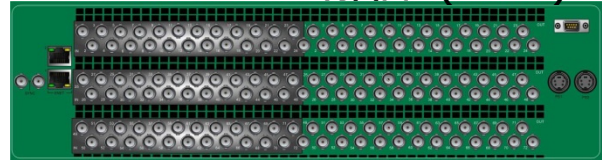

Platinum VX

Small to Midsize Utility Video Routing

PlatinumVXは低価格・省スペースを実現したマトリクススイッチャーで16x16、48x48、72x72の3モデルのラインナップがございます。
HD-BNCコネクタを使用する事で2RUサイズで72入力72出力を実現しております。

◆主な特徴

小中規模に対応したユーティリティルーティングスイッチャ

- ◆ 16x16、48x48、72x72の3モデルに対応した幅広いサイズに対応
- ◆ HD-BNCによる省スペース設計
- ◆ SFPによりFiber接続に対応（1RUタイプのみ）
- ◆ 1RUのClean & Quiet対応タイプあり

※Clean&Quiet対応、72x72以上のサイズについては別途お問合せ下さい。

1RU Platinum VX

2RU Platinum VX

2RU Platinum VX 背面図 (72x72)

◆Platinum VX 本体価格

	PV-16X16-FR-1	PV-48X48-FR-2	PV-72X72-FR-2
入力	16	48	72
出力	16	48	72
ラックマウントサイズ	1RU	2RU	
対応フォーマット	HD-SDI/SD-SDI/ASI		
コネクタ	HD-BNC		
リダンダント電源	オプション *PV-PSO		

◆コントロールパネル価格（前面外観は本紙裏面参照願います）

タイプ	情報表示画面+LCDボタンタイプ		LCDボタンタイプ		
型名	RCP-24LCD-OLED	RCP-48LCD-OLED	RCP-16LCD	RCP-32LCD	RCP-64LCD
コントロール	LRC (Ethernet only) /XY (coaxial and Ethernet)				
ラックマウントサイズ	1RU	2RU	1RU	1RU	2RU
タイプ	情報表示画面+LCDボタンタイプ		LCDボタンタイプ		
型名	RCP-32PB-OLED	RCP-64PB-OLED	RCP-16PB	RCP-48PB	RCP-96PB
コントロール	LRC (Ethernet only) /XY (coaxial and Ethernet)				
ラックマウントサイズ	1RU	2RU	1RU	1RU	2RU

各種ボタンはWebベースで割り振りができ、シングルバス・マルチバスなど使用環境に合わせたカスタマイズが可能となっております。コンパクトな設計となっており、奥行きは44mmとなっております。

◆主な特徴

- ◆ シングルバス、マルチバス、XYバス、グルーピングモードに対応
- ◆ 直感的なWebブラウザベースでの各種ボタンの割り振りなど設定が容易に可能
- ◆ 奥行きはわずか44mm、そのためコンソール卓上への実装も容易に可能
- ◆ 各ルーターとはEthernetもしくはXYプロトコルで接続・制御が可能
- ◆ LCDタイプは、Imagineルーティングスイッチャが保有するDB内のSource/Destination名称をそのまま表示させることが可能。DB内の名称を変更するだけで、表示も自動的に変更
- ◆ LCDタイプはページめくり機能を搭載しているため、物理的なボタン数よりも多くのSource/Destinationを割り当てることが可能
- ◆ 日本語表示をサポート
- ◆ 8個もしくは16個のコンフィグレーションボタンを搭載。接続するルーティングスイッチャを変更したり、異なるコンフィグレーションを呼び出したりすることがワンプッシュで可能