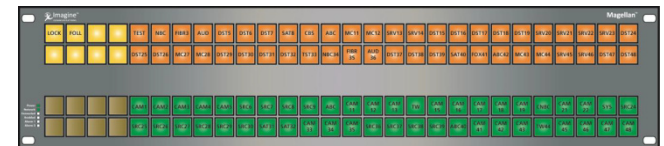

◆ RCP-96PB

Imagine COMMUNICATIONS. 日本正規代理店

三信電気株式会社
SANSHIN ELECTRONICS CO., LTD.

〒108-8404 東京都港区芝4丁目4番12号
ソリューション営業本部 映像システム営業部
TEL : 03-5484-7270 / FAX : 03-3455-6078
<https://www.sanshin.co.jp/solution/video/>