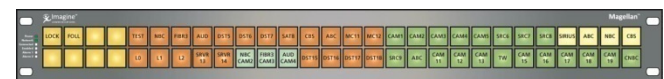

Router Control Panels

Imagine Communications Magellan™シリーズはImagine Communications製ルータやフレームシンクロナイザX100、マルチビューーフ製品を制御するルーターコントロールパネルです。1RUまたは2RUを取り揃え、全10種類のプログラム可能なハードウェア・パネルです。

各種ボタンはWebベースで割り振りができ、シングルバス・マルチバスなど使用環境に合わせたカスタマイズが可能となっております。コンパクトな設計となっており、奥行きは44mmとなっております。

◆主な特徴

- シングルバス、マルチバス、XYバス、グルーピングモードに対応
- 直感的なWebブラウザベースでの各種ボタンの割り振りなど設定が容易に可能
- 奥行きはわずか44mm、そのためコンソール卓上への実装も容易に可能
- 各ルーターとはEthernetもしくはXYプロトコルで接続・制御が可能
- LCDタイプは、Imagineルーティングスイッチャが保有するDB内のSource/Destination名称をそのまま表示させることが可能。DB内の名称を変更するだけで、表示も自動的に変更
- LCDタイプはページめくり機能を搭載しているため、物理的なボタン数よりも多くのSource/Destinationを割り当てることが可能
- 日本語表示をサポート
- 8個もしくは16個のコンフィグレーションボタンを搭載。接続するルーティングスイッチャを変更したり、異なるコンフィグレーションを呼び出したりすることがワンプッシュで可能

◆製品ラインナップ

◆ RCP-24LCD-OLED

◆ RCP-48LCD-

◆ RCP-16LCD

◆ RCP-32LCD

◆ RCP-64LCD

◆ RCP-32PB-OLED

◆ RCP-64PB-OLED

◆ RCP-16PB

◆ RCP-48PB

◆ RCP-96PB

Imagine COMMUNICATIONS. 日本正規代理店

三信電気株式会社
SANSHIN ELECTRONICS CO., LTD.

〒108-8404 東京都港区芝4丁目4番12号
ソリューション営業本部 映像システム営業部
TEL : 03-5484-7270 / FAX : 03-3455-6078
<https://www.sanshin.co.jp/solution/video/>